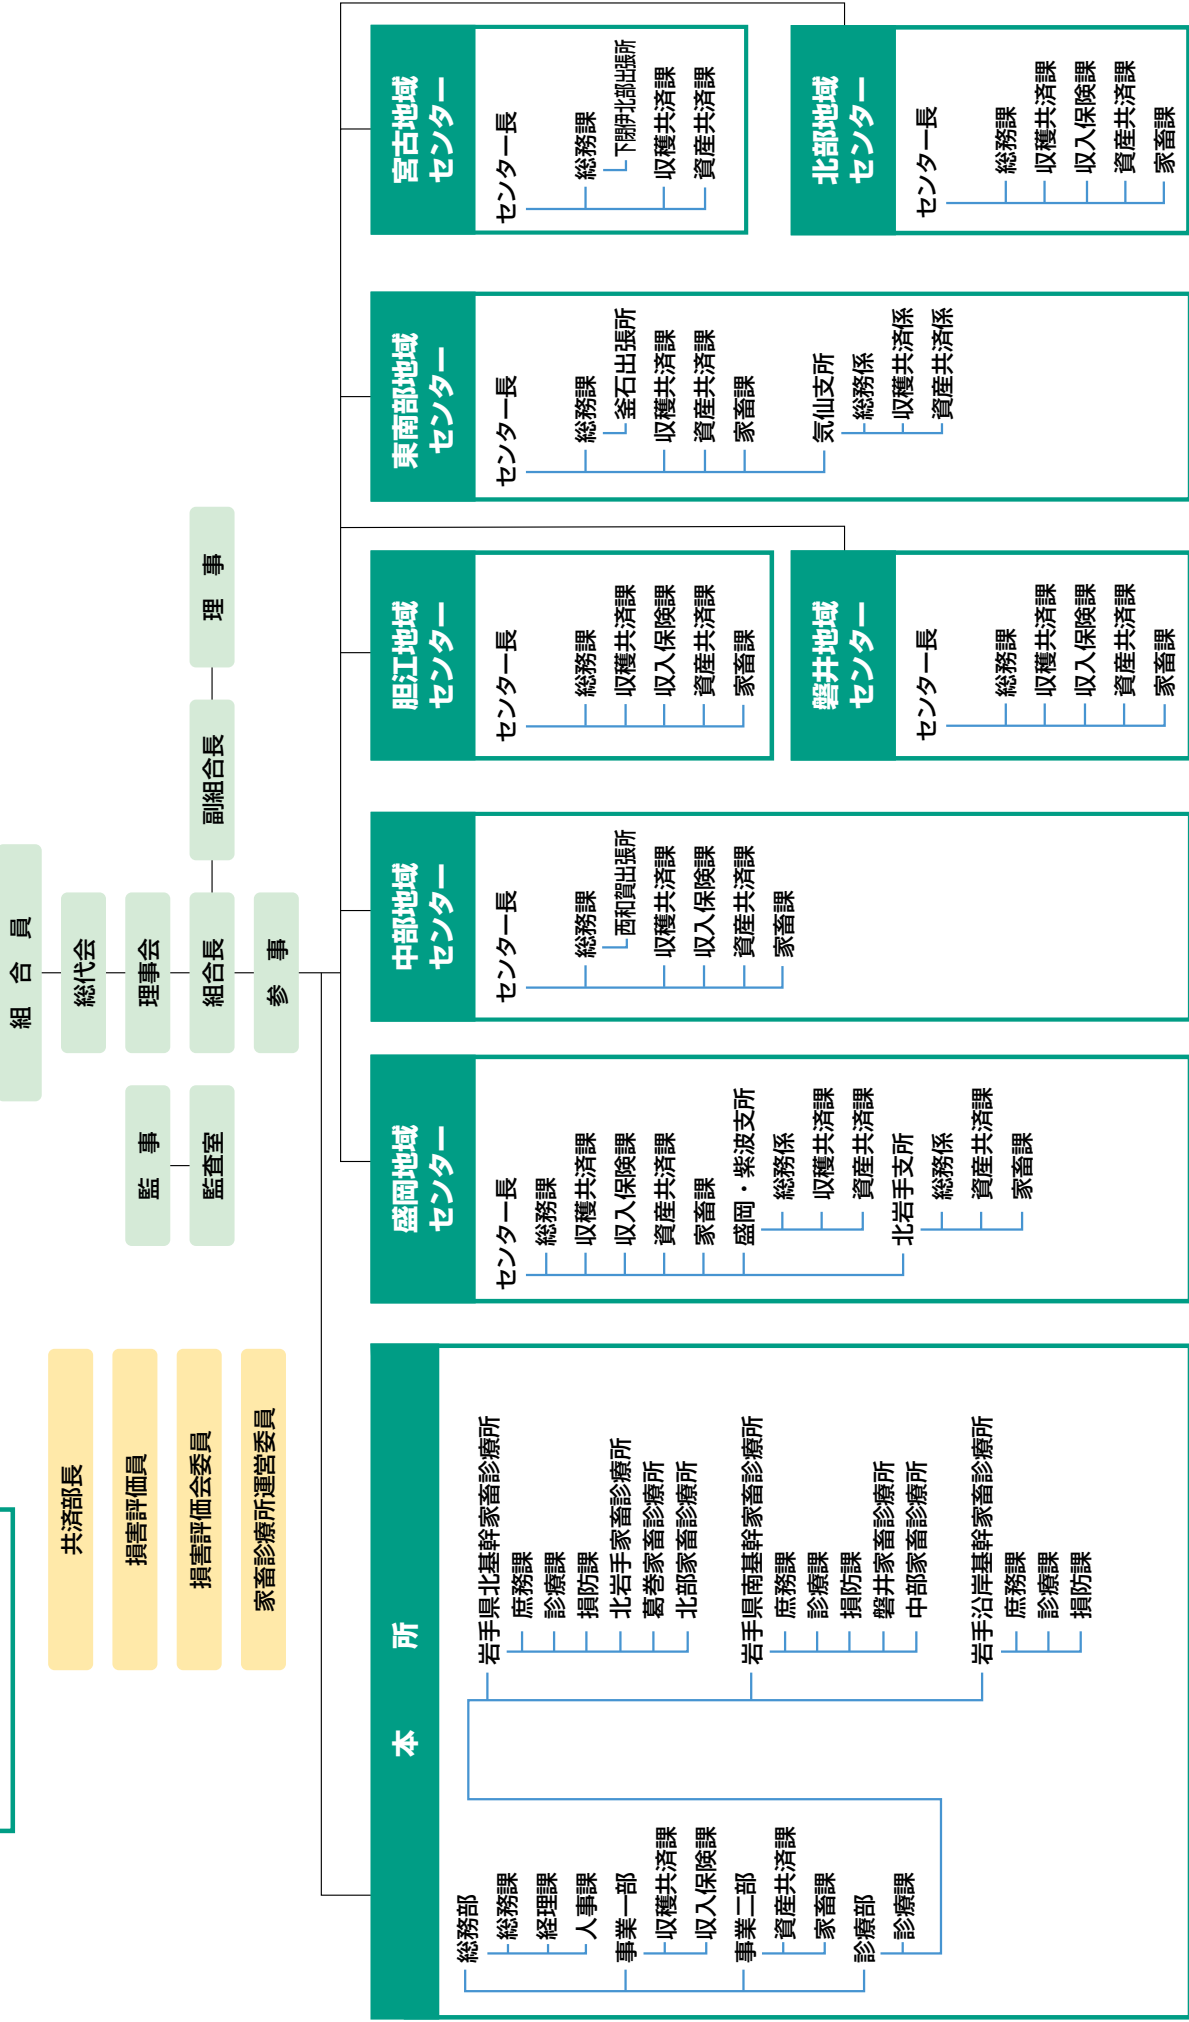

組織機構図

- 共済部長
- 損害評価員
- 損害評価委員会
- 家畜診療所運営委員