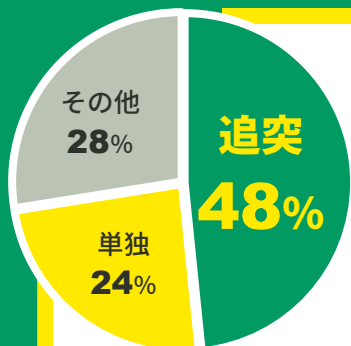

シートベルトは転倒時以外にも 効果を発揮します！

◀◀ トラクター等の交通事故内容

注意

追突事故多発中!!

車外に放り出される重傷事故が起きています!!

／ こんなとき ／

シートベルトを着用していれば

追突時の車外放出を防ぐことが可能です!!

(公財) 交通事故総合分析センターの集計結果 (平成27～令和元年度) より作成

トラクターを運転するときは シートベルトを着用しましょう!!